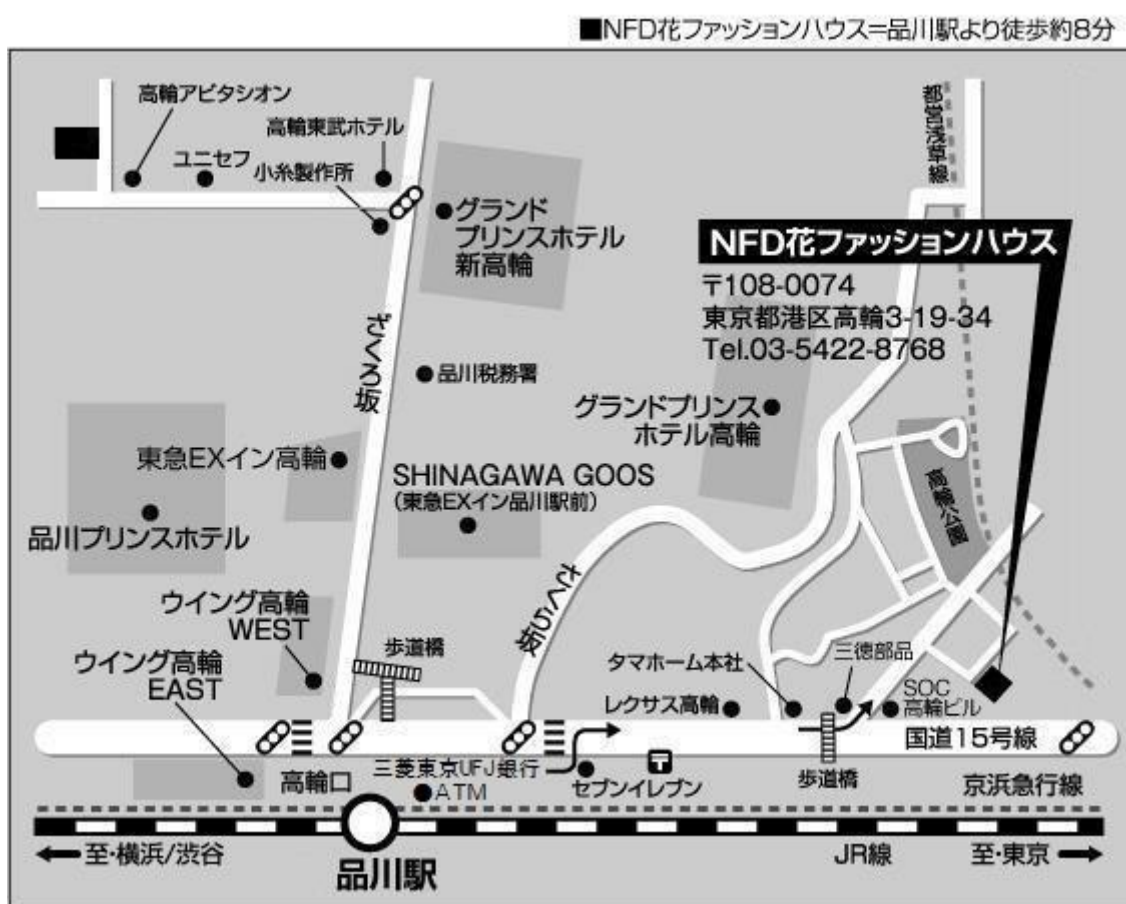

# NFD花ファッションハウス

品川駅より徒歩 8 分

〒108-0074 東京都港区高輪 3-19-34

Tel. 03-5422-8768

(当日以外は、NFD本部へご連絡下さい。Tel. 03-5420-8741)

## 品川駅から…

- ① 品川駅高輪口を背に右に、国道 15 号（第一京浜）沿いを東京方面へ真っ直ぐ進みます。
- ② セブンイレブン前の信号を渡ります。
- ③ さらに国道 15 号線（第一京浜）沿いを真っ直ぐ進みます。
- ④ 「タマホーム」の赤い看板を通り過ぎます。
- ⑤ 歩道橋を過ぎてすぐの角を左に曲がり、60 メートルほど歩くと右手路地のつき当たりに、NFD花ファッションハウスが見えます。